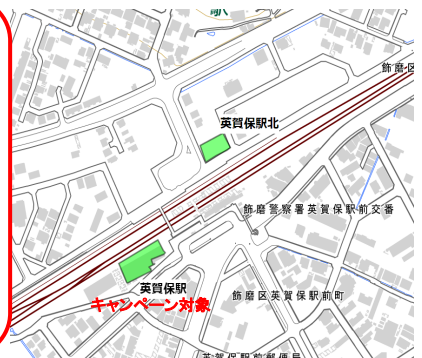

(公財) 自転車駐車場整備センター

TEL:06-6449-0991 (平日) 9時~17時15分