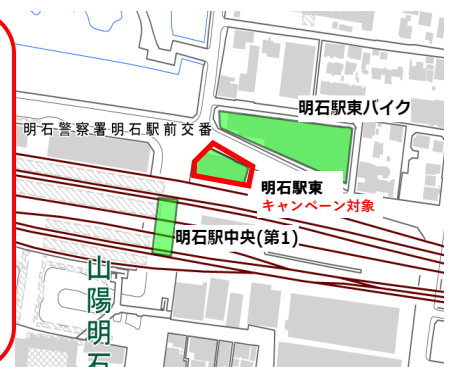

(公財) 自転車駐車場整備センター

TEL:06-6449-0991 (平日) 9時~17時15分