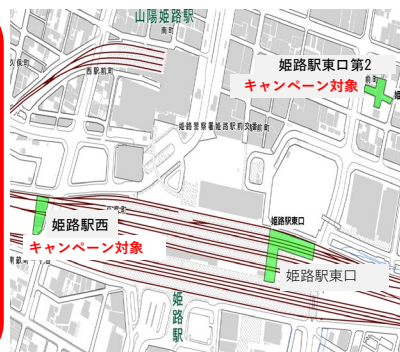

(公財) 自転車駐車場整備センター

TEL:06-6449-0991 (平日) 9時~17時15分