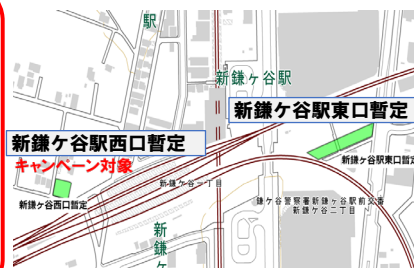

(公財) 自転車駐車場整備センター

TEL:03-6262-5322 (平日) 9時~17時15分