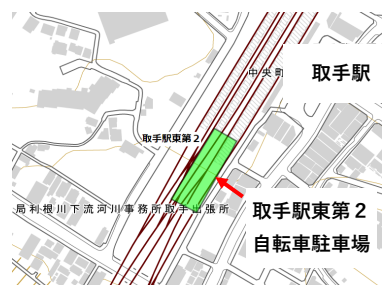

(公財) 自転車駐車場整備センター

TEL:03-6262-5322 (平日) 9時~17時15分